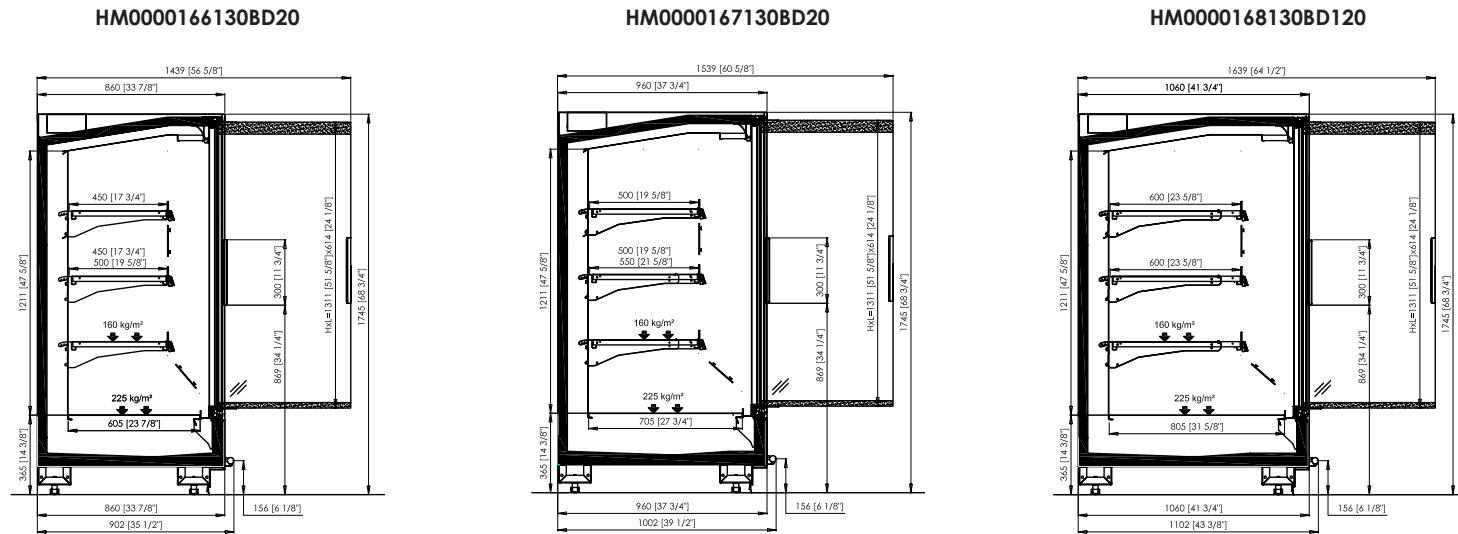

GREGAL BD SEMI CON PUERTAS | WITH DOORS | AVEC PORTES | MIT TÜREN

También disponible en alturas 1.200, 1.400mm y 1.800mm | Also available in height 1.200mm, 1.400mm and 1.800mm |
Egalement disponible en hauteur 1.200mm, 1.400mm et 1800mm | Auch in Höhe 1.200mm, 1.400mm und 1800mm erhältlich