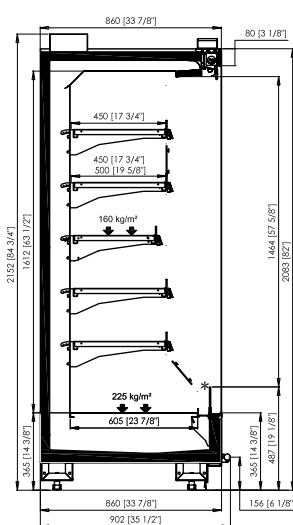

HM0000206130ND17