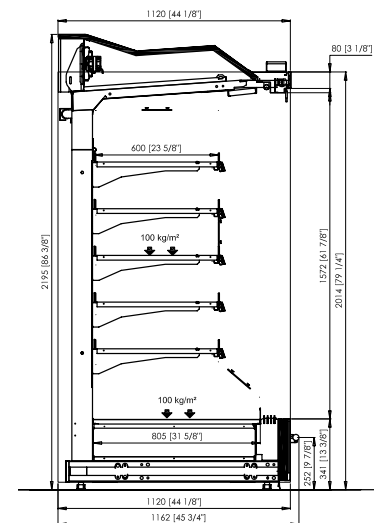

HMCP00208136ND17

*Modulaciones disponibles / Available modulations / Modulations disponibles / Verfügbare Modulationen 1250 | 1875 | 2500 | 3750