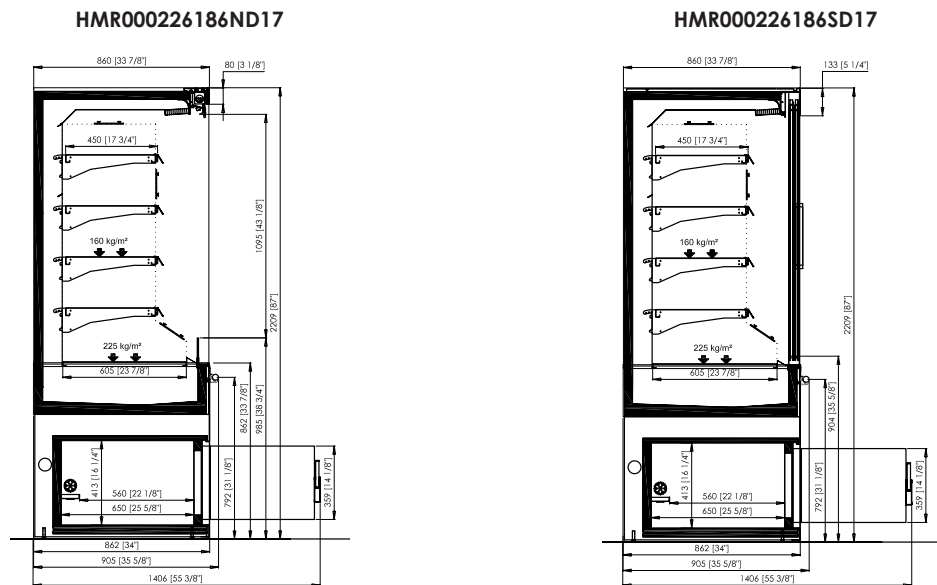

ALBORNES ND | SD

También disponible en versión plug-in (modo Bolmen) | Also available in plug-in version (Bolmen model) |
Egalement disponible en version plug-in (modèle Bolmen) | Auch in einer steckbaren version erhältlich (Modell Bolmen)