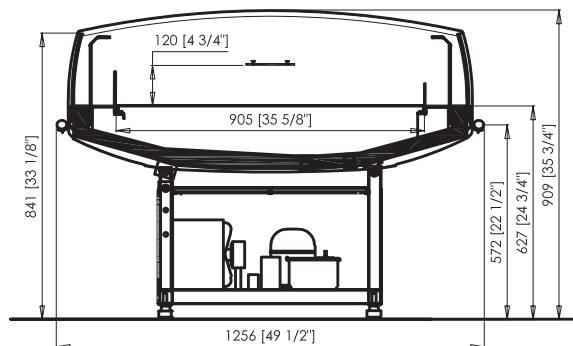

GARDA SD CON PUERTAS | WITH DOORS | AVEC PORTES | MIT TÜREN

PIOC006659SD0017

*Modulaciones disponibles / Available modulations / Modulacions disponibles / Verfügbare Modulationen

1700 | 2200 | 2500

CC
PIOC196452SD0017

*Modulaciones disponibles / Available modulations / Modulacions disponibles / Verfügbare Modulationen

1940

ONTARIO 1E | 2E

También disponible con puertas SD | Also available with SD doors | Également disponible avec des portes SD | Auch mit SD-Türen erhältlich

PIOP129112COND17

PIOP124112COND17

*Modulaciones disponibles / Available modulations / Modulacions disponibles / Verfügbare Modulationen 1250