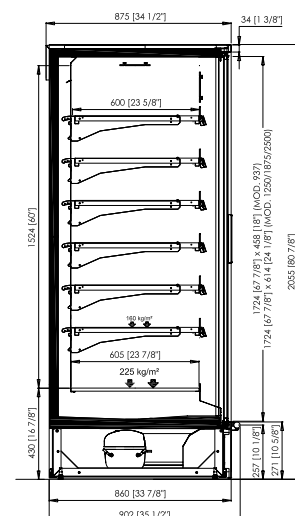

PM0000206127BD20