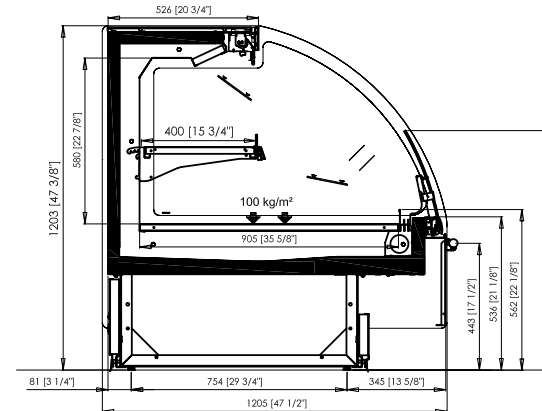

HV1S009125C00017