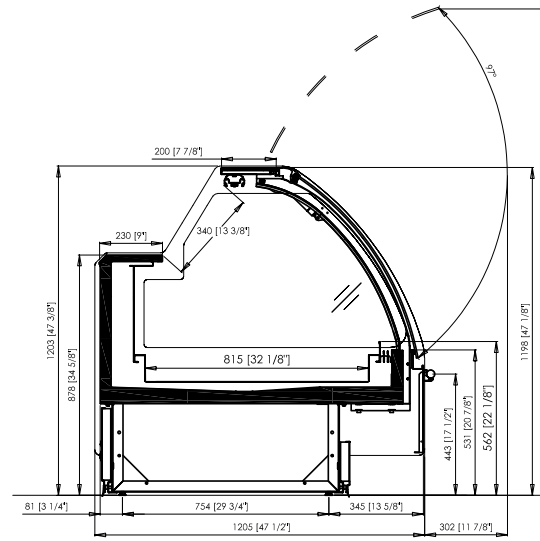

HVTR009125CS0017

ALBORAN PS

También disponible en bandeja 830mm | Also available in 830mm tray | Également disponible en plateau de 830 mm | Auch als 830-mm-Schale erhältlich

HVCU009125PS0017

HVCU009125PS0017