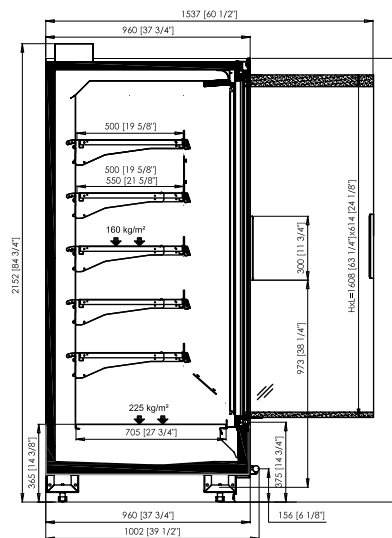

HM0000207130BD17