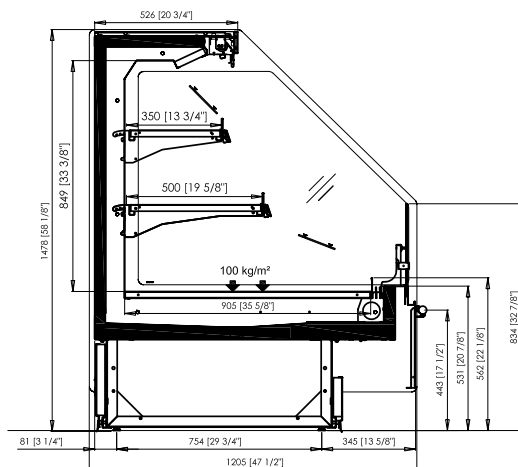

HV2R009125C00017