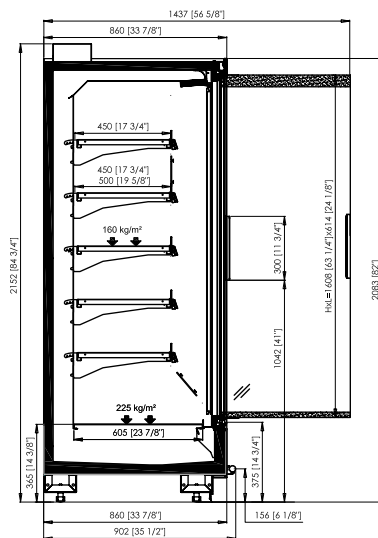

HM0000206130BD17