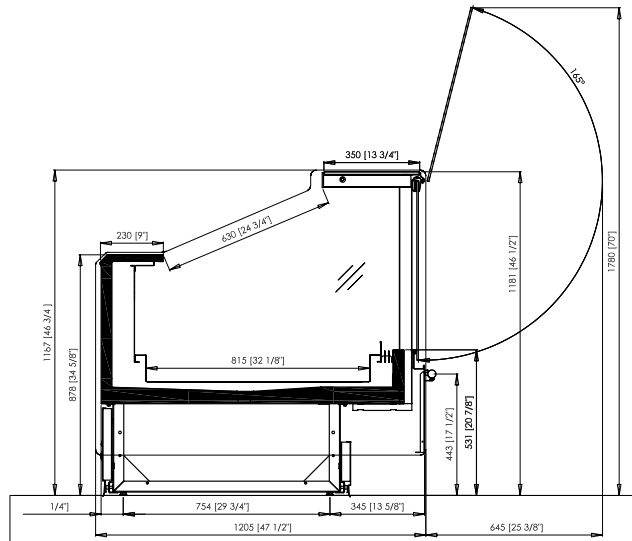

HVTR009125CS0017

ALBORAN PS

También disponible en bandeja 830mm | Also available in 830mm tray | Également disponible en plateau de 830 mm | Auch als 830-mm-Schale erhältlich

HVCU009125PS0017

HVCU009125PS0017