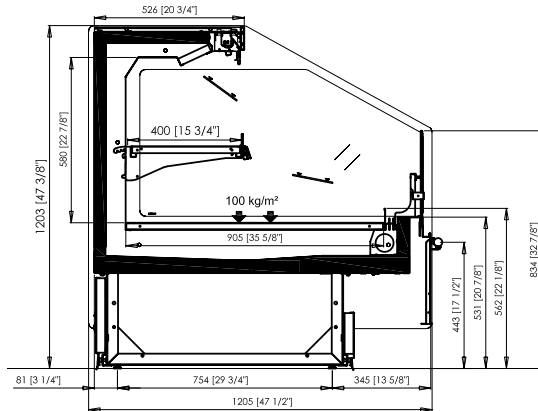

ALBORAN 1LR | 1LS

Libre servicio | Self service | Libre service | Selfbedienung

También disponible en bandeja 830mm | Also available in 830mm tray | Également disponible en plateau de 830 mm | Auch als 830-mm-Schale erhältlich

HV1R009125C00017