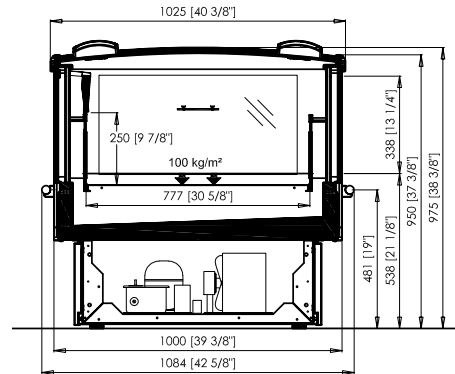

BAIKAL SD CON PUERTAS | WITH DOORS | AVEC PORTES | MIT TÜREN

También disponible sin puertas | Also available without doors | Également disponible sans portes | Auch ohne Türen erhältlich

PIOP007825BDSD17

*Modulaciones disponibles / Available modulations / Modulations disponibles / Verfügbare Modulationen 1250 | 1875 | 2500