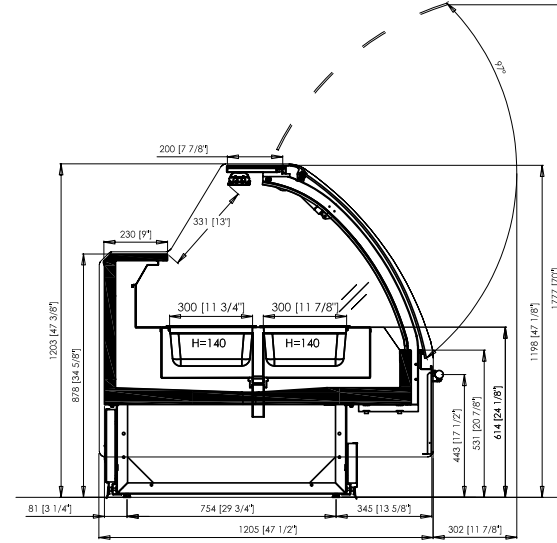

HVTR009125BM0017