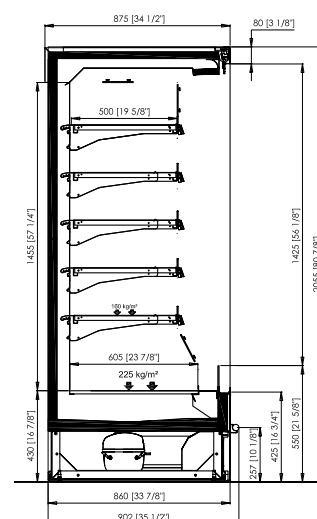

PM0000206142ND20