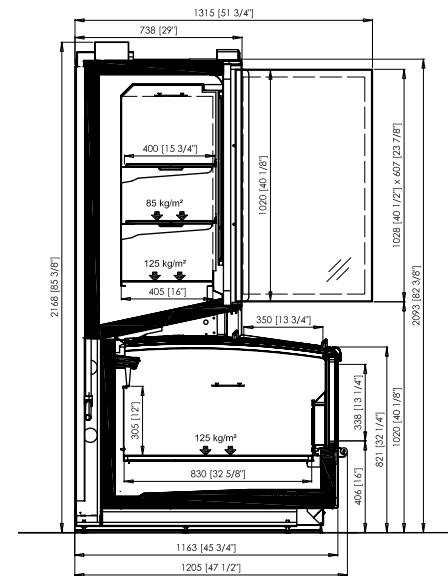

DANUBE

HCO000218300PD17