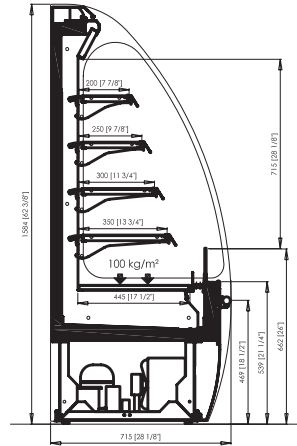

INARI

También disponible en alturas 1.400mm y 1.800mm | Also available in height 1.400mm and 1.800mm |
Egalement disponible en hauteur 1.400mm et 1800mm | Auch in Höhe 1.400mm und 1800mm erhältlich

PM0000164556ND17