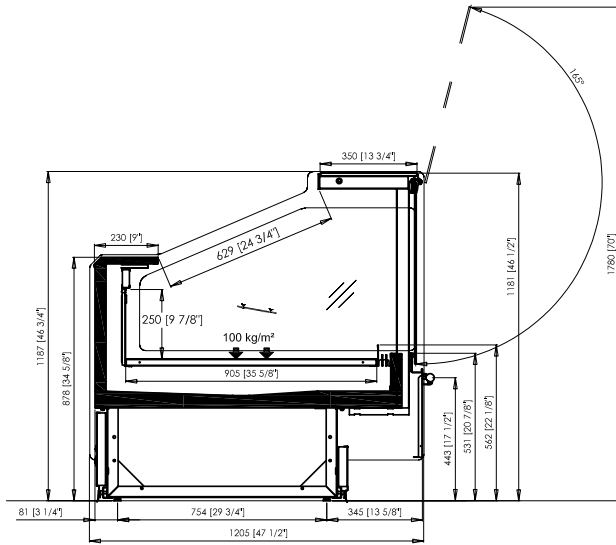

También disponible en bandeja 830mm | Also available in 830mm tray | Également disponible en plateau de 830 mm | Auch als 830-mm-Schale erhältlich

HVCU009125C00017

HVTR009125C00017

ALBORAN LR | LS

Libre servicio | Self service | Libre service | Selbstbedienung