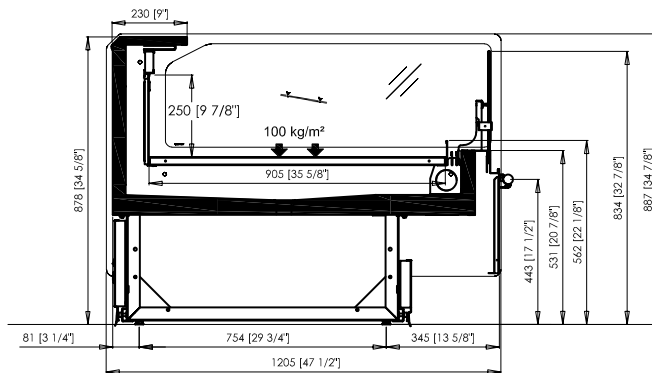

HVLR009125C00017