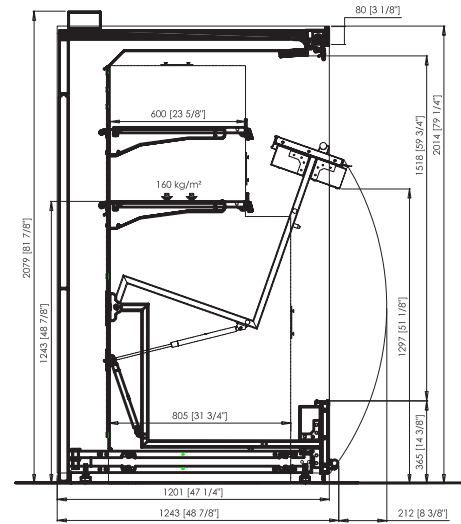

También disponible en alturas 1.200, 1.400mm y 1.800mm | Also available in height 1.200mm, 1.400mm and 1.800mm |
Egalement disponible en hauteur 1.200mm, 1.400mm et 1800mm | Auch in Höhe 1.200mm, 1.400mm und 1800mm erhältlich

GREGAL ND SEMI SIN PUERTAS | WITHOUT DOORS | SANS PORTES | KEINE TÜREN

También disponible en alturas 1.200, 1.400mm y 1.800mm | Also available in height 1.200mm, 1.400mm and 1.800mm |
Egalement disponible en hauteur 1.200mm, 1.400mm et 1800mm | Auch in Höhe 1.200mm, 1.400mm und 1800mm erhältlich

GARBI CF

También disponible en altura 2.200mm | Also available in height 2.200mm | Egalement disponible en hauteur 2.200mm | Auch in Höhe 2.200mm erhältlich

HMCF00206136ND17

HMCF00208136ND17

GARBI CP

También disponible en altura 2.200mm | Also available in height 2.200mm | Egalement disponible en hauteur 2.200mm | Auch in Höhe 2.200mm erhältlich