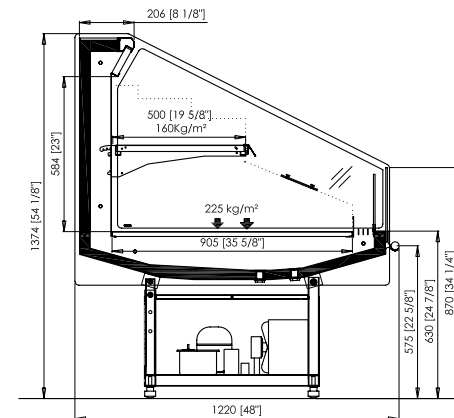

PMOE12149184ND17

*Modulaciones disponibles / Available modulations / Modulations disponibles / Verfügbare Modulationen **1250**