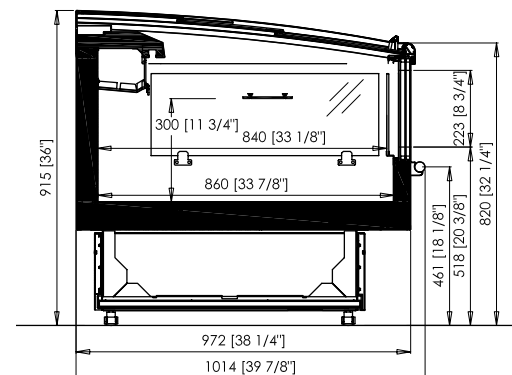

CC
PIOC008630FDPD17

*Modulaciones disponibles / Available modulations / Modulations disponibles / Verfügbare Modulationen

1060 | 2060 | 2620 | 3870

*Modulaciones disponibles / Available modulations / Modulations disponibles / Verfügbare Modulationen

2145