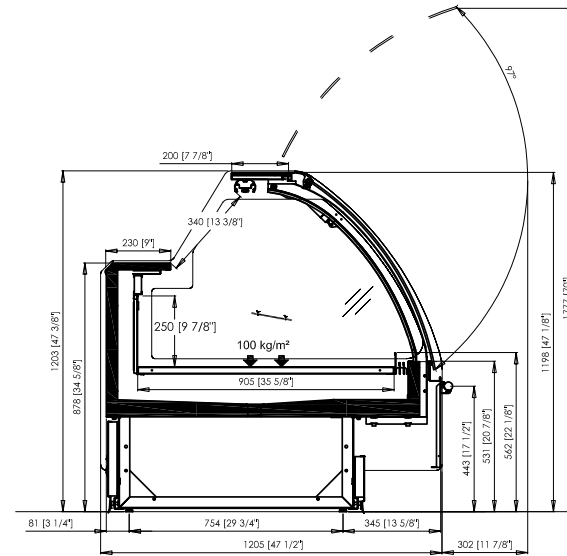

También disponible en bandeja 830mm | Also available in 830mm tray | Également disponible en plateau de 830 mm | Auch als 830-mm-Schale erhältlich

HVCU009125C00017

HVTR009125C00017

ALBORAN LR | LS

Libre servicio | Self service | Libre service | Selbstbedienung