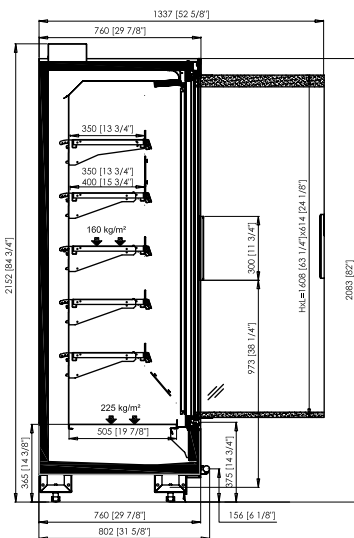

GREGAL BD CON PUERTAS | WITH DOORS | AVEC PORTES | MIT TÜREN

También disponible en altura 2.200mm | Also available in height 2.200mm | Egalement disponible en hauteur 2.200mm | Auch in Höhe 2.200mm erhältlich

HM0000205130BD17