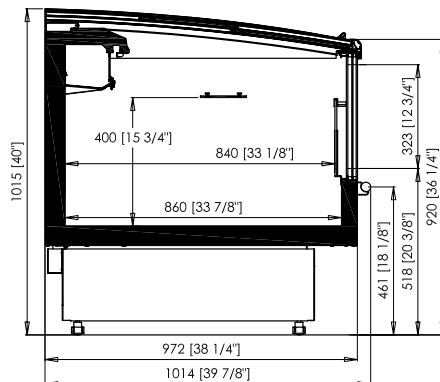

LOMOND PD CON PUERTAS | WITH DOORS | AVEC PORTES | MIT TÜREN

PIOC008640FDPD17