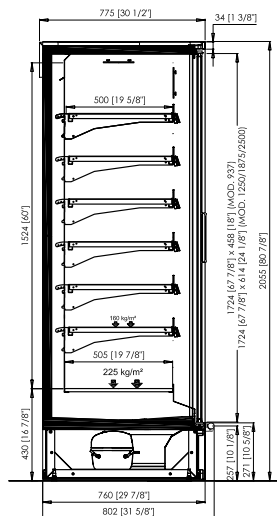

HM00001488630017

EYRE BD CON PUERTAS | WITH DOORS | AVEC PORTES | MIT TÜREN

También disponible en altura 1.400mm, 1.600 y 1.800mm | Also available in height 1.400mm, 1.600 and 1.800mm |
Egalement disponible en hauteur 1.400mm, 1.600 et 1.800mm | Auch in Höhe 1.400mm, 1.600 und 1.800mm erhältlich

PM0000203327BD20

PM0000205127BD20

PM0000206127BD20

EYRE ND SIN PUERTAS | WITHOUT DOORS | SANS PORTES | KEINE TÜREN

También disponible en altura 1.400mm, 1.600 y 1.800mm | Also available in height 1.400mm, 1.600 and 1.800mm |
Egalement disponible en hauteur 1.400mm, 1.600 et 1.800mm | Auch in Höhe 1.400mm, 1.600 und 1.800mm erhältlich