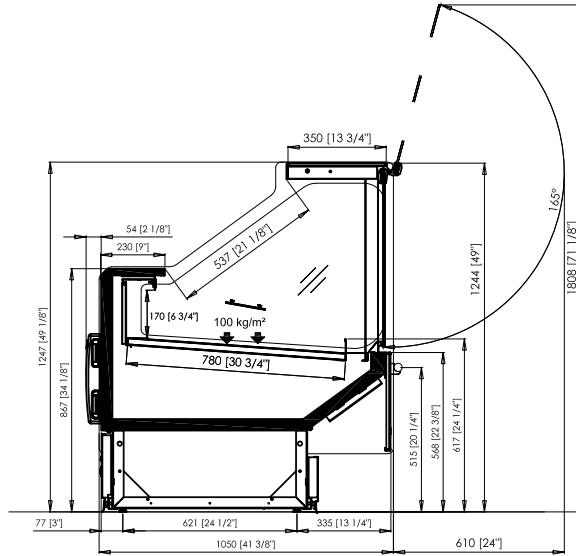

MEDITERRANEAN CU | TR

Servicio asistido | Assisted service | Service assisté | Dienstleistung

HVCU007817C00017