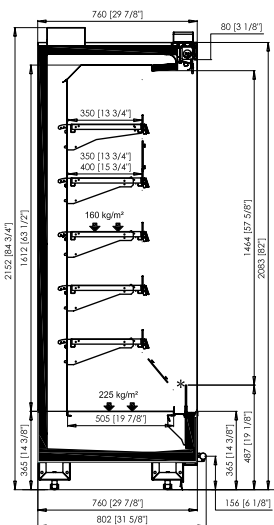

HM0000205130ND17