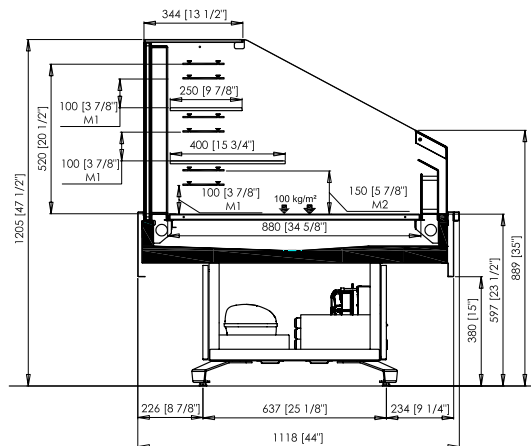

ELTON 1E | 2E

También disponible con 2 estantes |
Also available with 2 shelves |
Disponible également avec 2 étagères |
Auch mit 2 Einlegeböden erhältlich