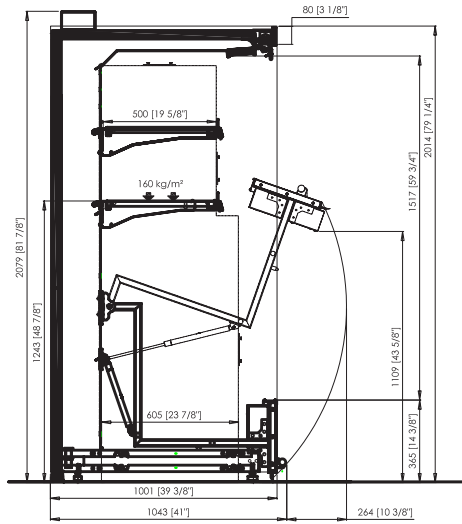

También disponible en alturas 1.200, 1.400mm y 1.800mm | Also available in height 1.200mm, 1.400mm and 1.800mm |
Egalement disponible en hauteur 1.200mm, 1.400mm et 1800mm | Auch in Höhe 1.200mm, 1.400mm und 1800mm erhältlich

GREGAL ND SEMI SIN PUERTAS | WITHOUT DOORS | SANS PORTES | KEINE TÜREN

También disponible en alturas 1.200, 1.400mm y 1.800mm | Also available in height 1.200mm, 1.400mm and 1.800mm |
Egalement disponible en hauteur 1.200mm, 1.400mm et 1800mm | Auch in Höhe 1.200mm, 1.400mm und 1800mm erhältlich

GARBI CF

También disponible en altura 2.200mm | Also available in height 2.200mm | Egalement disponible en hauteur 2.200mm | Auch in Höhe 2.200mm erhältlich

HMCF00206136ND17

HMCF00208136ND17

GARBI CP

También disponible en altura 2.200mm | Also available in height 2.200mm | Egalement disponible en hauteur 2.200mm | Auch in Höhe 2.200mm erhältlich