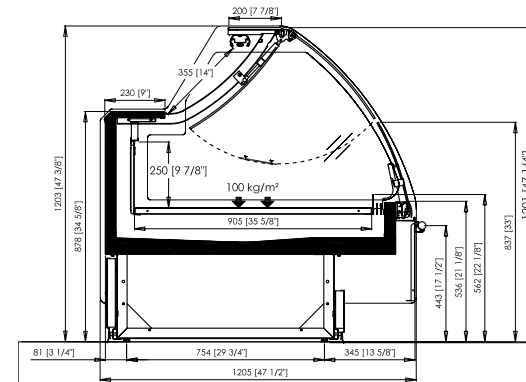

HVRE009125C0017

*Modulaciones disponibles / Available modulations / Modulations disponibles / Verfügbare Modulationen 937 | 1250 | 1875 | 2500 | 3750

*Modulaciones disponibles / Available modulations / Modulations disponibles / Verfügbare Modulationen 1250 | 1875 | 2500 | 3750