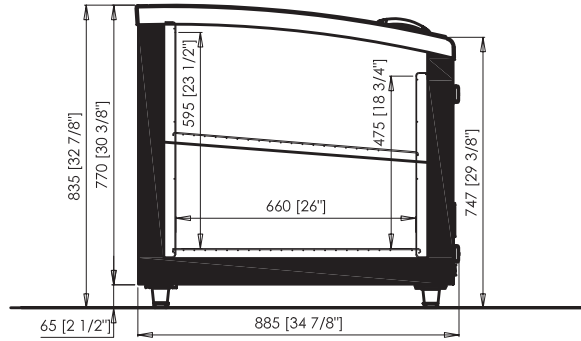

GARDA SD CON PUERTAS | WITH DOORS | AVEC PORTES | MIT TÜREN

PIOC006659SD0017

*Modulaciones disponibles / Available modulations / Modulacions disponibles / Verfügbare Modulationen

1700 | 2200 | 2500

CC
PIOC196452SD0017