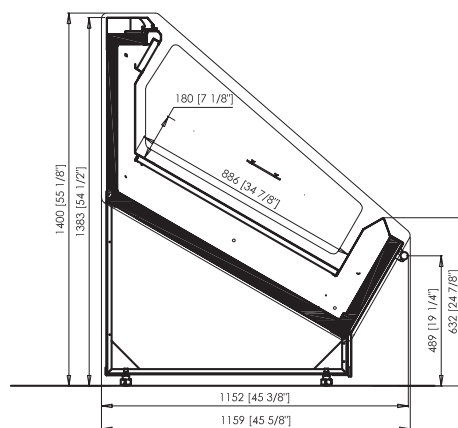

GALERNA

También disponible en versión plug-in (modo Ness) | Also available in plug-in version (Ness model) |
Egalement disponible en version plug-in (modèle Ness) | Auch in einer steckbaren version erhältlich (Modell Ness)

HM00001488630017