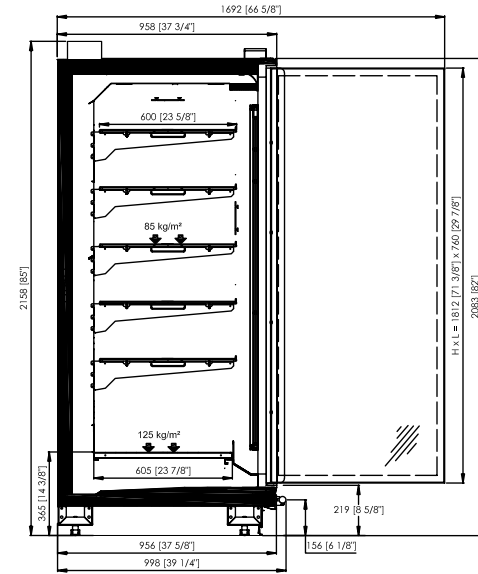

HMOP000AF2061017