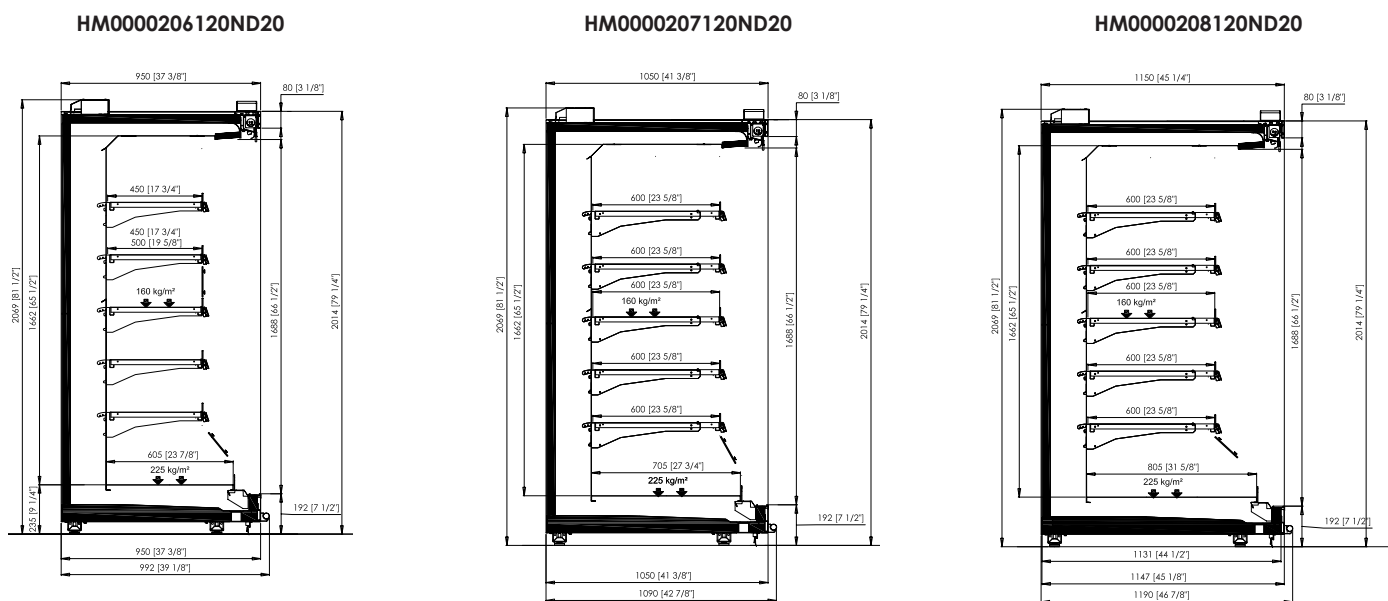

*Modulaciones disponibles / Available modulations / Modulations disponibles / Verfügbare Modulationen 1250 | 1875 | 2500 | 3750 - 2000 (CC) | 2200 (CC)