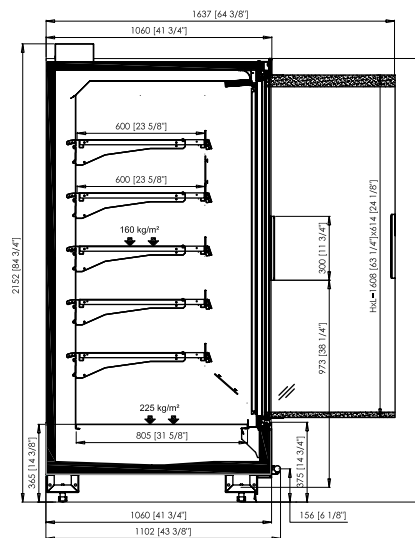

HM0000205130BD17

HM0000206130BD17

HM0000207130BD17

HM0000208130BD17

GREGAL ND SIN PUERTAS | WITHOUT DOORS | SANS PORTES | KEINE TÜREN

También disponible en altura 2.200mm y con frontal 465mm | También disponible en altura 2.200mm and front 465 mm | Egalement disponible en hauteur 2.200mm et avec un front de 465mm | Auch in Höhe 2.200mm und mit Front 465mm erhältlich