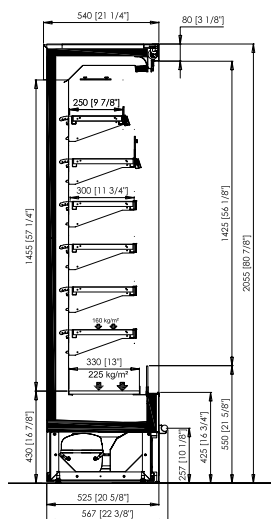

PM0000203342ND20