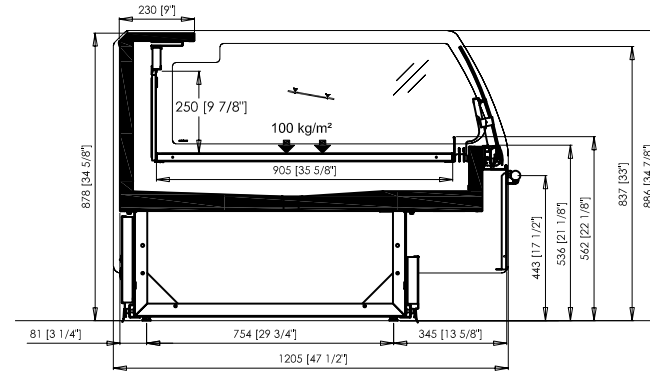

HVLS009125C00017