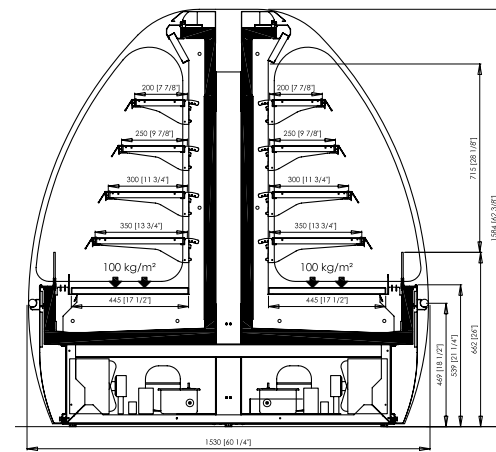

PM0000168956ND17

*Modulaciones disponibles / Available modulations / Modulacions disponibles / Verfügbare Modulationen 880 | 1250 | 1875 | 2500

MICHIGAN SD CON PUERTAS | WITH DOORS | AVEC PORTES | MIT TÜREN

También disponible en alturas 1.400mm y 1.800mm | Also available in height 1.400mm and 1.800mm |
Egalement disponible en hauteur 1.400mm et 1800mm | Auch in Höhe 1.400mm und 1800mm erhältlich