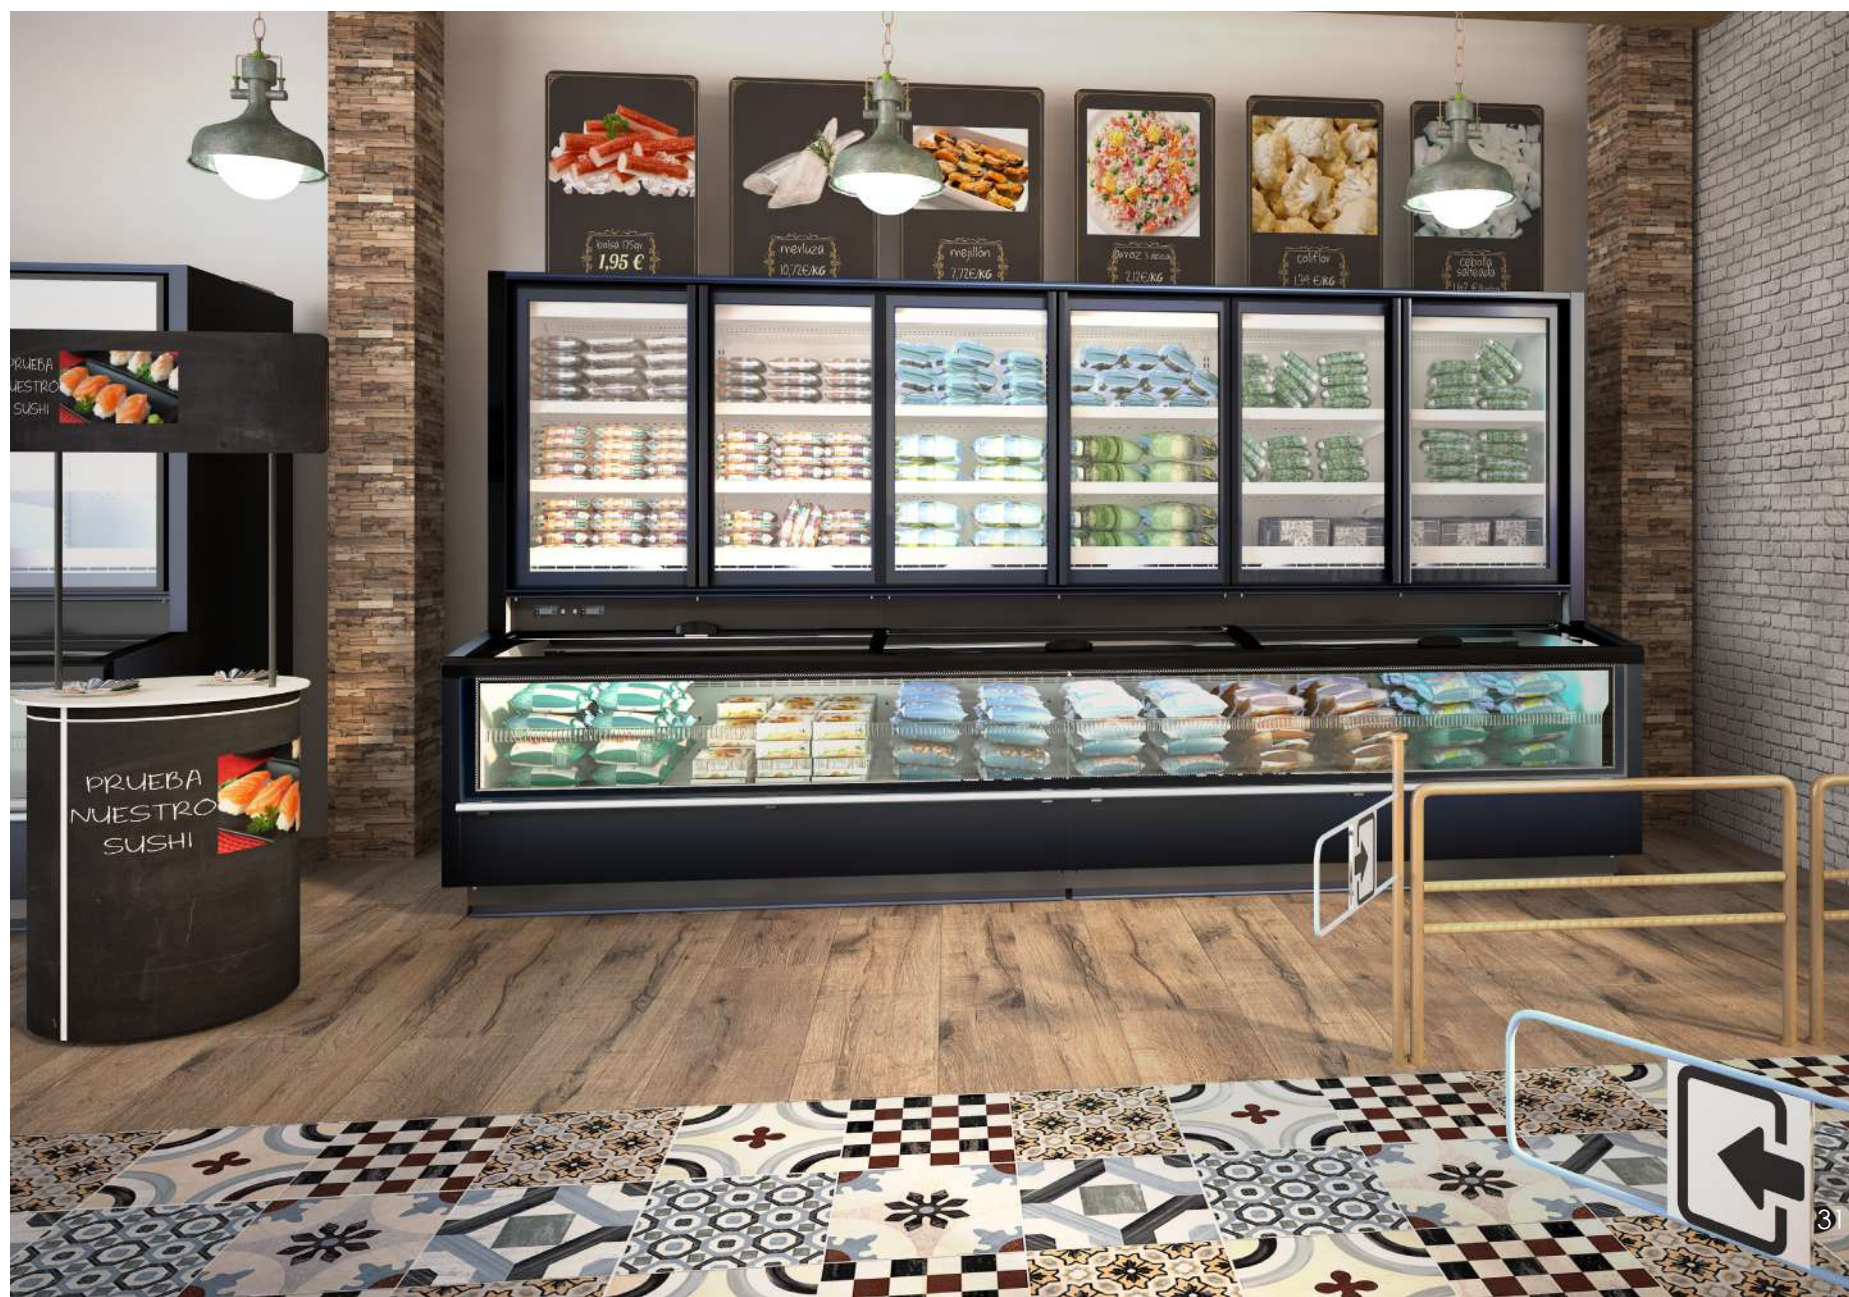

HCO0|37|21|83|00|PD|17

+INFO PAG. 57

frost-trol 

GREGAL BD CON PUERTAS | WITH DOORS | AVEC PORTES | MIT TÜREN

También disponible en altura 2.200mm | Also available in height 2.200mm | Egalement disponible en hauteur 2.200mm | Auch in Höhe 2.200mm erhältlich