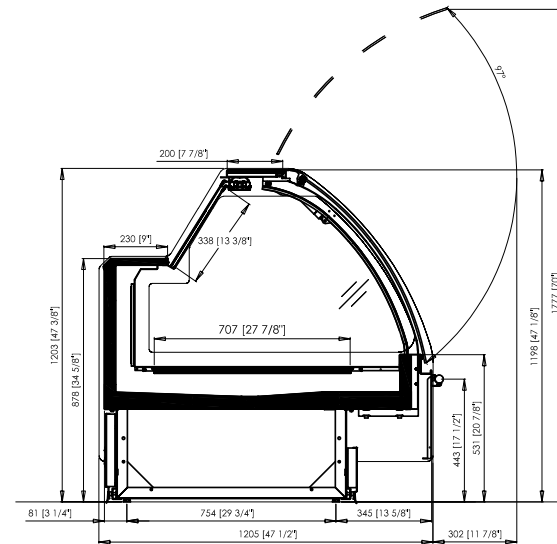

HVTR009125CS0017