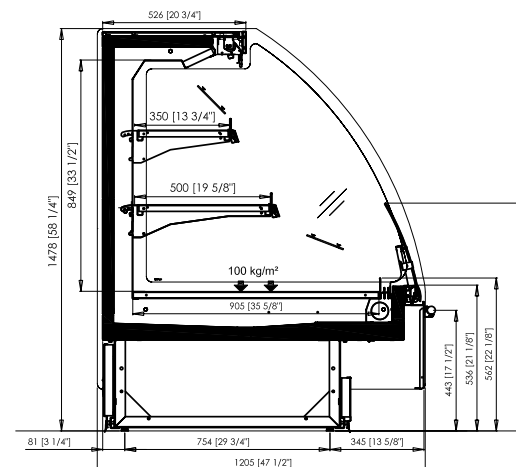

HV2S009125C00017