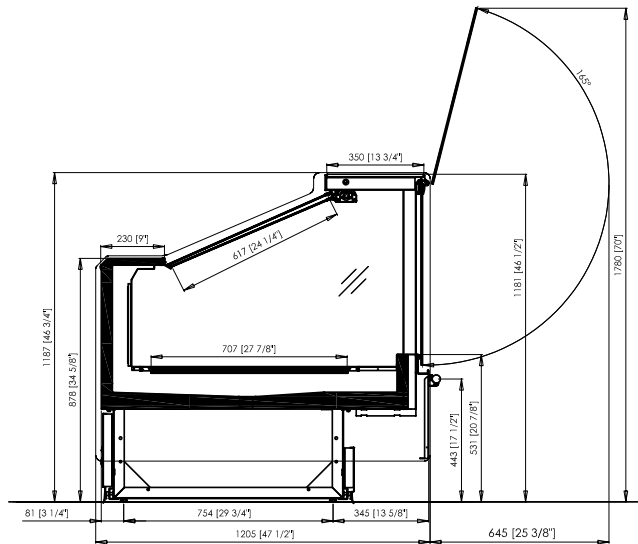

HVCU009125BM0017

HVTR009125BM0017

ALBORAN CS

También disponible en bandeja 830mm | Also available in 830mm tray | Également disponible en plateau de 830 mm | Auch als 830-mm-Schale erhältlich

HVCU009125CS0017