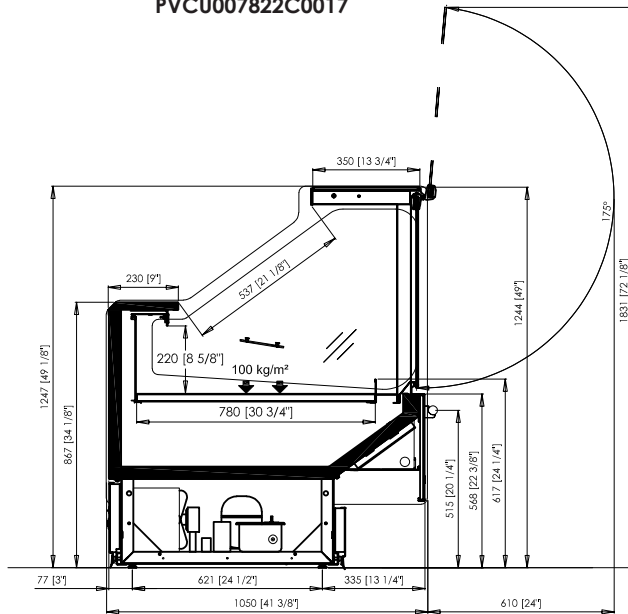

OWEL CU | TR

Servicio asistido | Assisted service | Service assisté | Dienstleistung

PVCU007822C0017