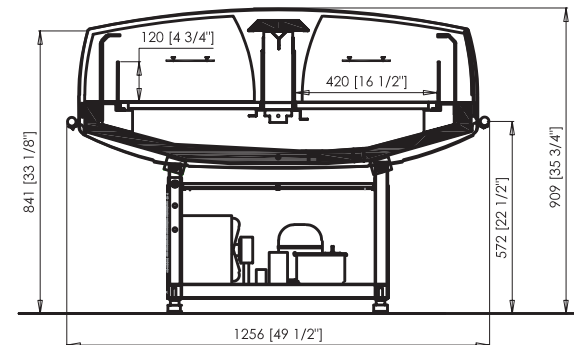

PIOP124112COND17