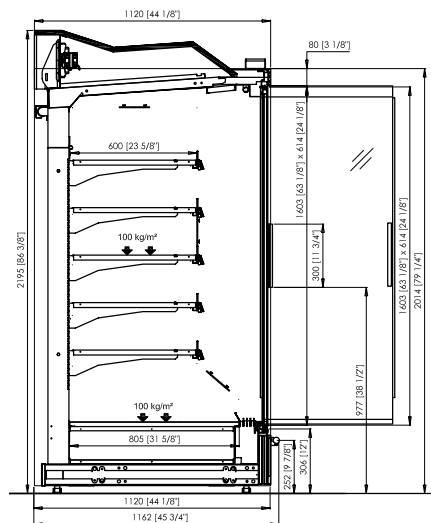

HMCP00208136BD17