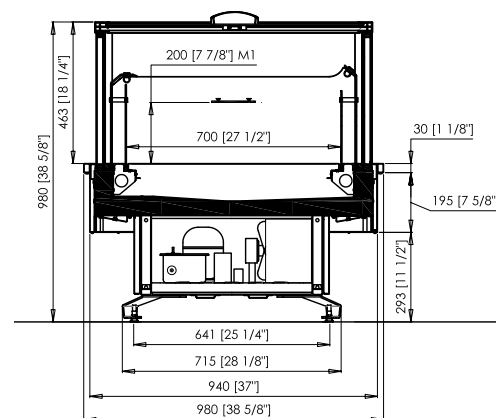

PIOP116025C0SD17

PIOP127025C0SD17

WALEN

También disponible con puertas SD | Also available with SD doors | Également disponible avec des portes SD | Auch mit SD-Türen erhältlich

PIOP008319CND017

PACIFIC

También disponible en altura | Also available in height |
Egalement disponible en hauteur | Auch in Höhe erhältlich **2.200mm**