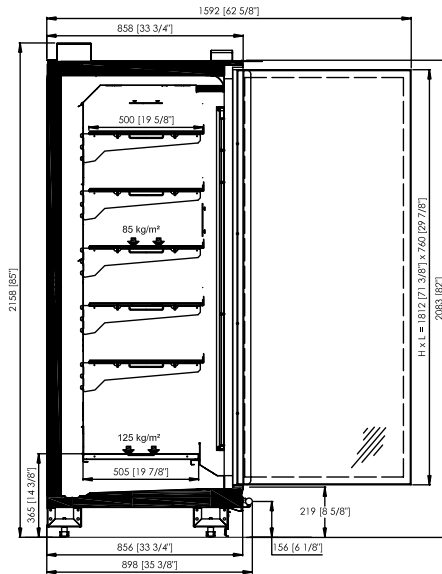

PACIFIC

También disponible en altura | Also available in height |
Egalement disponible en hauteur | Auch in Höhe erhältlich **2.200mm**

HMOP000AF2051017