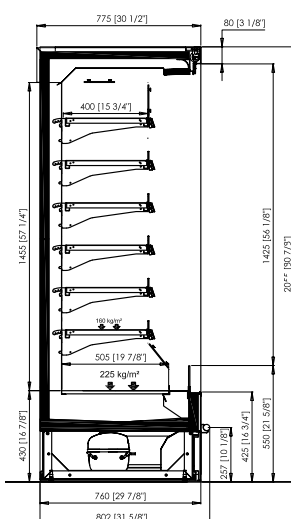

PM0000205142ND20