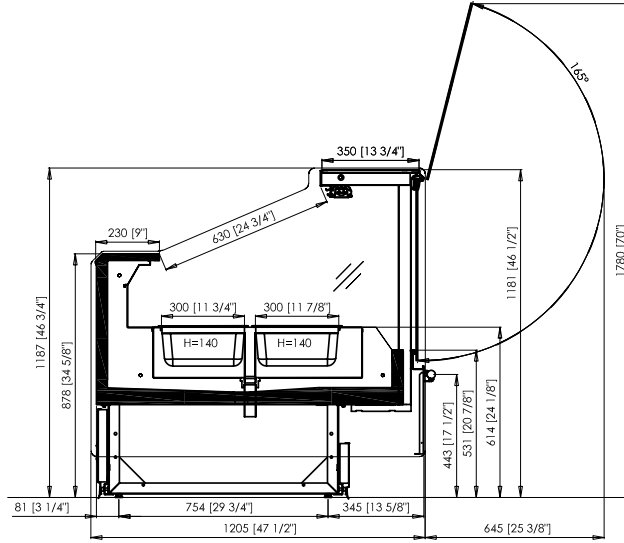

ALBORAN BM

También disponible en bandeja 830mm | Also available in 830mm tray | Également disponible en plateau de 830 mm | Auch als 830-mm-Schale erhältlich

HVCU009125BM0017