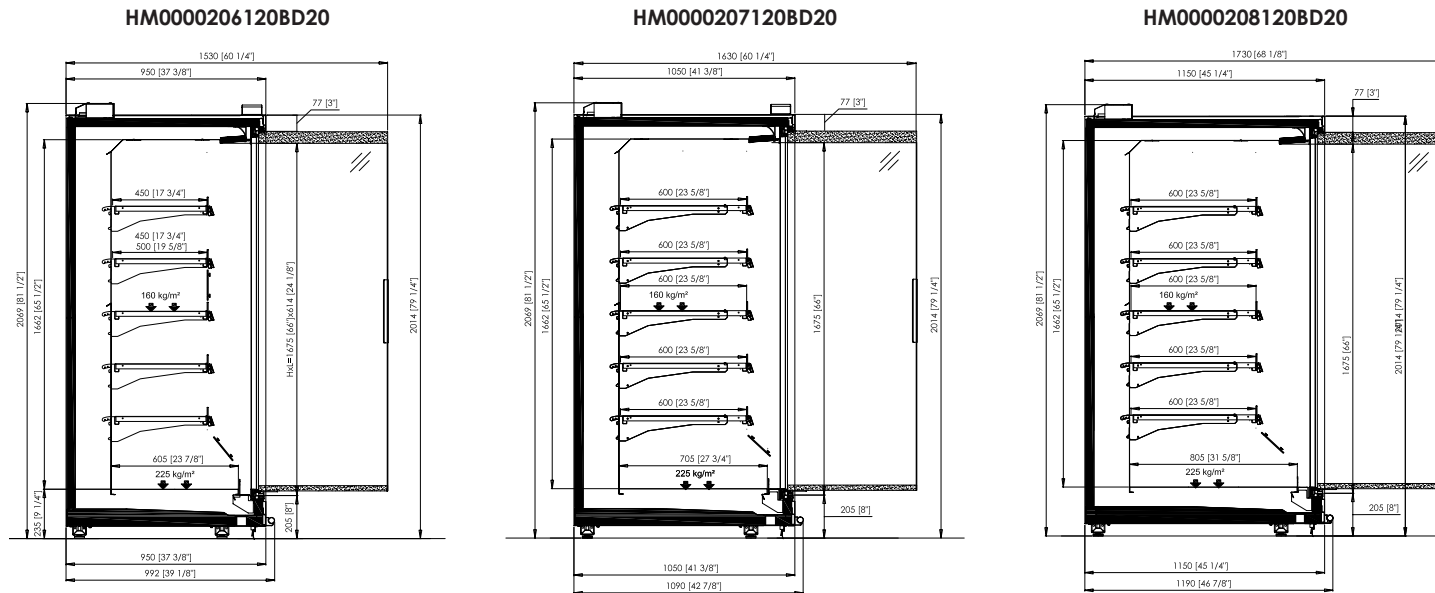

HM0000205130ND17

HM0000206130ND17

HM0000207130ND17

HM0000208130ND17

GREGAL BD LOW FRONT CON PUERTAS | WITH DOORS | AVEC PORTES | MIT TÜREN

También disponible en altura 2.200mm | Also available in height 2.200mm | Egalement disponible en hauteur 2.200mm | Auch in Höhe 2.200mm erhältlich