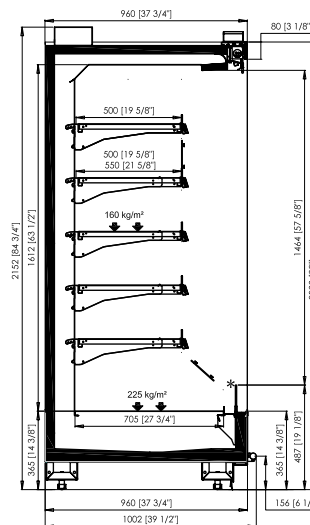

HM0000207130ND17