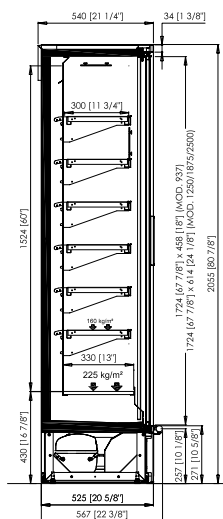

HM00001488630017

EYRE BD CON PUERTAS | WITH DOORS | AVEC PORTES | MIT TÜREN

También disponible en altura 1.400mm, 1.600 y 1.800mm | Also available in height 1.400mm, 1.600 and 1.800mm |
Egalement disponible en hauteur 1.400mm, 1.600 et 1.800mm | Auch in Höhe 1.400mm, 1.600 und 1.800mm erhältlich

PM0000203327BD20

PM0000205127BD20

PM0000206127BD20

EYRE ND SIN PUERTAS | WITHOUT DOORS | SANS PORTES | KEINE TÜREN

También disponible en altura 1.400mm, 1.600 y 1.800mm | Also available in height 1.400mm, 1.600 and 1.800mm |
Egalement disponible en hauteur 1.400mm, 1.600 et 1.800mm | Auch in Höhe 1.400mm, 1.600 und 1.800mm erhältlich