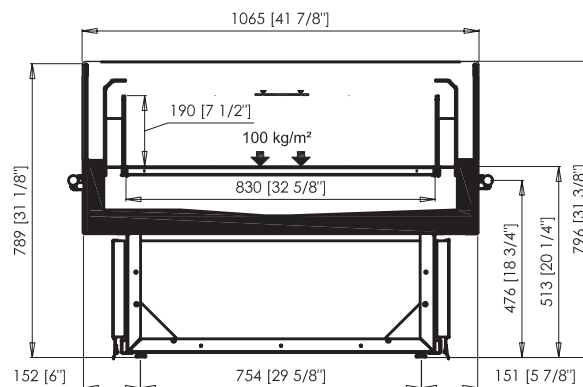

PIOP116025C0SD17

PIOP127025C0SD17

WALEN

También disponible con puertas SD | Also available with SD doors | Également disponible avec des portes SD | Auch mit SD-Türen erhältlich

PIOP008319CND017

PACIFIC

También disponible en altura | Also available in height |
Egalement disponible en hauteur | Auch in Höhe erhältlich **2.200mm**